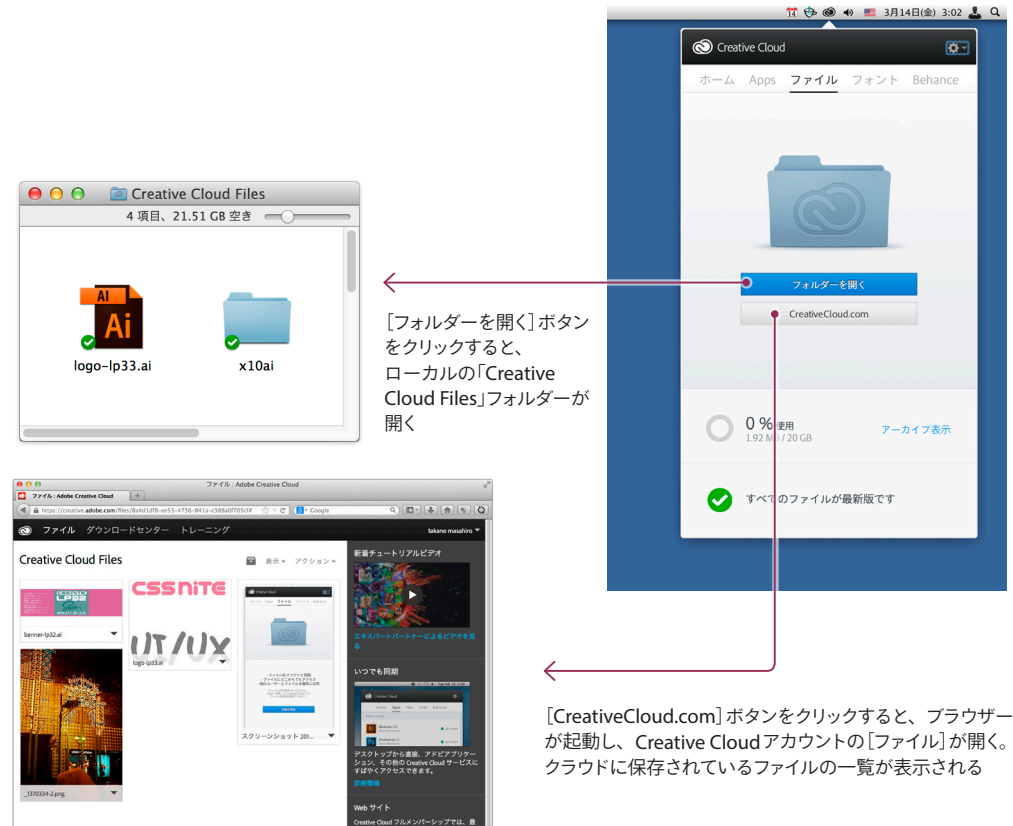

2. Creative Cloud マーケット

Creative Cloudデスクトップアプリケーションの[アセット]内に[マーケット]からWebサイト制作やグラフィック作成に使える素材を、月に500個まで無料でダウンロードできます。

- 画像：マスクが適切に設定された、写真やCGなどのレイアウト用テンプレート(PSD)
- UI：PC、モバイルなどWeb用のフルキット、フォーム、チャート、ナビゲーション、ウィジェット(PSD)
- ベクトルシェイプ：Photoshop、InDesign、Illustratorなどで使える拡大縮小可能なシェイプ(SVG)
- アイコン：DTP、Webなど、あらゆる用途に使えるアイコン(PNG / SVG)
- パターン：リピートが想定されたイラストやテクスチャなどのパターン(PNG / SVG)
- ブラシ：Photoshop用のブラシ(ABR / TPL)

3. ファイル共有

Creative Cloudの通常版メンバーシップおよび単体のサブスクリプション製品の場合は20GB、無償メンバーシップの場合は2GBのファイル容量が与えられます。

Creative Cloudのファイル同期機能を利用するには、ドキュメントの保存時に、[(別名で)保存]ダイアログボックスのサイドバーに表示される「Creative Cloud Files」を選択します。

データが自動的にクラウドにバックアップされ、バージョン管理やファイル共有が可能になります。